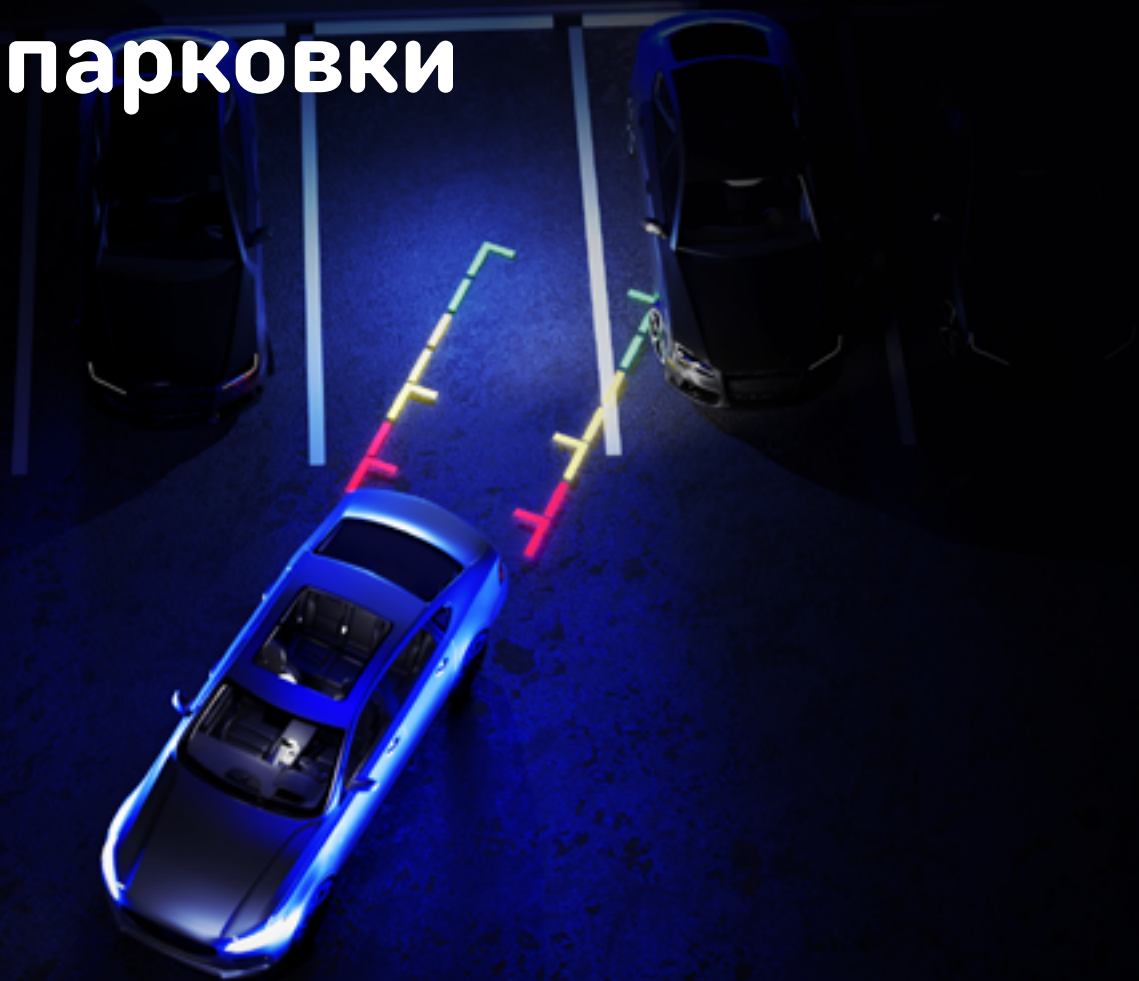

Ассистент парковки

Одновременная запись с 2-х камер обеспечивает полный контроль дорожной ситуации, делая вождение более безопасным. Ассистент парковки активируется при подключенной второй камере*.

Вторая камера в комплект не входит, продается отдельно.